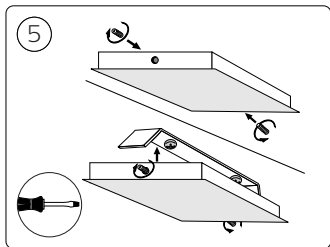

PHILIPS

hue personal
wireless
lighting

Runner

HUE serial number

User manual
Benutzerhandbuch
Notice d'emploi
Manual de usuario
Manual do usuário
Manuale d'uso

Incl.

1 x CR2032

Excl.