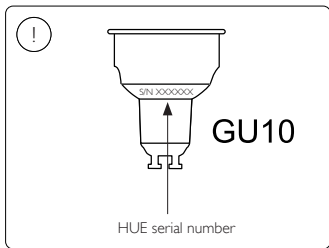

PHILIPS

hue personal
wireless
lighting

Runner

HUE serial number

User manual
Benutzerhandbuch
Notice d'emploi
Manual de usuario
Manual do usuário
Manuale d'uso

Incl.

1 x CR2032

Excl.