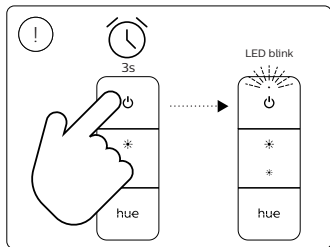

PHILIPS

hue personal
wireless
lighting

Runner

HUE serial number

User manual
Benutzerhandbuch
Notice d'emploi
Manual de usuario
Manual do usuário
Manuale d'uso

Incl.

1 x CR2032

Excl.