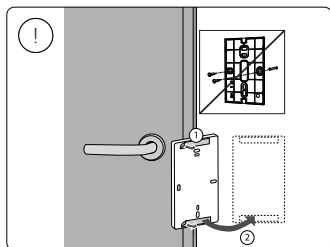

PHILIPS

hue personal
wireless
lighting

Runner

HUE serial number

User manual
Benutzerhandbuch
Notice d'emploi
Manual de usuario
Manual do usuário
Manuale d'uso

Incl.

1 x CR2032

Excl.