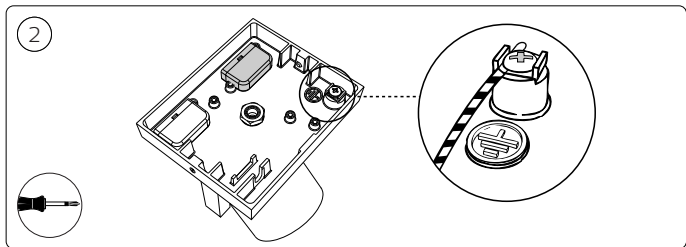

PHILIPS

hue personal
wireless
lighting

Runner

HUE serial number

User manual
Benutzerhandbuch
Notice d'emploi
Manual de usuario
Manual do usuário
Manuale d'uso

Incl.

1 x CR2032

Excl.