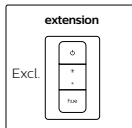

PHILIPS

hue personal
wireless
lighting

Runner

HUE serial number

User manual
Benutzerhandbuch
Notice d'emploi
Manual de usuario
Manual do usuário
Manuale d'uso

Incl.

1 x CR2032

Excl.