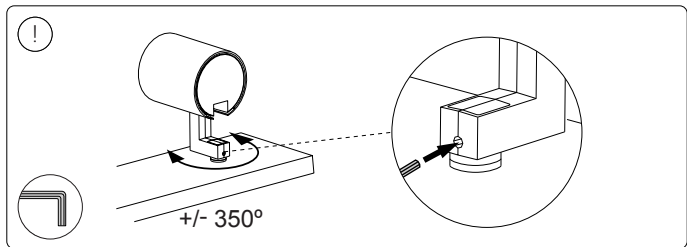

PHILIPS

hue personal
wireless
lighting

Runner

HUE serial number

User manual
Benutzerhandbuch
Notice d'emploi
Manual de usuario
Manual do usuário
Manuale d'uso

Incl.

1 x CR2032

Excl.