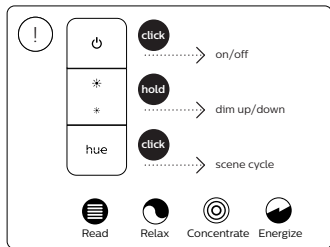

PHILIPS

hue personal
wireless
lighting

Runner

HUE serial number

User manual
Benutzerhandbuch
Notice d'emploi
Manual de usuario
Manual do usuário
Manuale d'uso

Incl.

1 x CR2032

Excl.