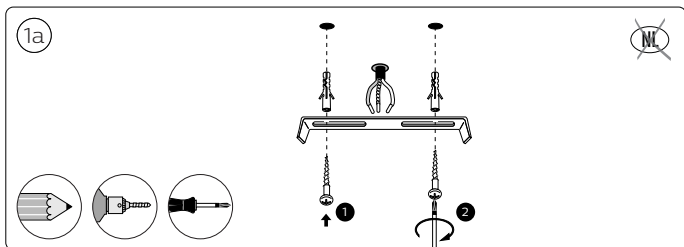

PHILIPS

hue personal
wireless
lighting

Runner

HUE serial number

User manual
Benutzerhandbuch
Notice d'emploi
Manual de usuario
Manual do usuário
Manuale d'uso

Incl.

1 x CR2032

Excl.