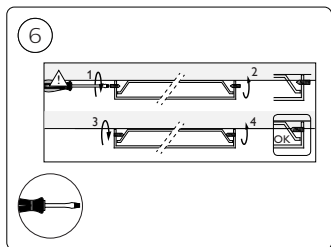

PHILIPS

hue personal
wireless
lighting

Runner

HUE serial number

User manual
Benutzerhandbuch
Notice d'emploi
Manual de usuario
Manual do usuário
Manuale d'uso

Incl.

1 x CR2032

Excl.