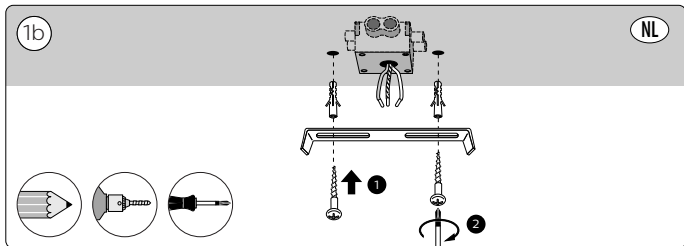

PHILIPS

hue personal
wireless
lighting

Runner

HUE serial number

User manual
Benutzerhandbuch
Notice d'emploi
Manual de usuario
Manual do usuário
Manuale d'uso

Incl.

1 x CR2032

Excl.