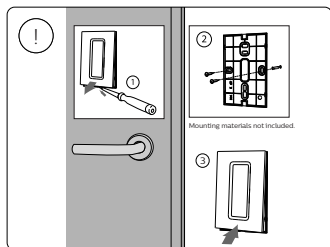

PHILIPS

hue personal
wireless
lighting

Runner

HUE serial number

User manual
Benutzerhandbuch
Notice d'emploi
Manual de usuario
Manual do usuário
Manuale d'uso

Incl.

1 x CR2032

Excl.